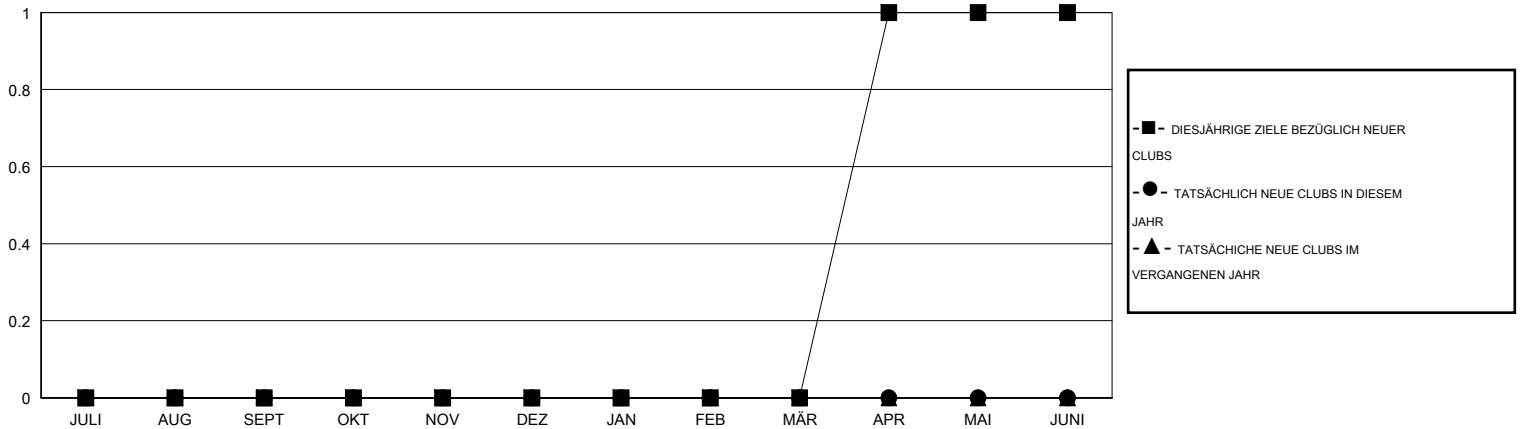

# MONTHLY MEMBERSHIP PROGRESS REPORT

District 114 O

Results as of: 9/30/2016

GMT: Carl Robert Rettby

STANDORT AUSTRIA

GMT KONST. GEB.: 4

Clubs					Pro Mitglied				
ERGEBNISSE FÜR 2016-2017					ERGEBNISSE FÜR 2016-2017				
QUARTAL	ZIEL NEUE CLUBS	NEUE CLUBS	AUFGELOSTE CLUBS	NETTO-GEWINN/-VERLUST	QUARTAL	ZIEL NEUE MITGLIEDER	HINZUGEFÜGTE GRÜNDUNGS- UND NEUE MITGLIEDER	AUSGESCHIEDENE MITGLIEDER	NETTO-GEWINN/-VERLUST
JULI/AUG/SEPT	0	0	1	-1	JULI/AUG/SEPT	-5	10	48	-38
OKT/NOV/DEZ	0	0	0	0	OKT/NOV/DEZ	5	0	0	0
JAN/FEB/MÄR	0	0	0	0	JAN/FEB/MÄR	20	0	0	0
APR/MAI/JUNI	1	0	0	0	APR/MAI/JUNI	45	0	0	0

ZIELE UND TATSÄCHLICHE NEUE CLUBS KUMULATIV

ZIELE UND TATSÄCHLICHE MITGLIEDER KUMULATIV

ABGEMELDETE CLUBS: 1	9 VON 84 CLUBS HABEN 1 ODER MEHR NEUE MITGLIEDER AUFGENOMMEN	<b>GESCHLECHTERVERTEILUNG</b>
		MANN 2,022 (85.17%)
		FRAU 352 (14.83%)
<b>AUSGETRETENE MITGLIEDER</b>	<a href="#">KLICKEN SIE HIER FÜR ANGABEN ZUM ZUSTAND DES CLUBS</a>	FAMILIENMITGLIEDER 47
VERSTORBEN 7		HAUSHALTSVORSTAND 24
CLUB AUFGELOST 0		NICHT-FAMILIENVORSTAND 23
ANDERE 41		
<b>GESAMT 48</b>		