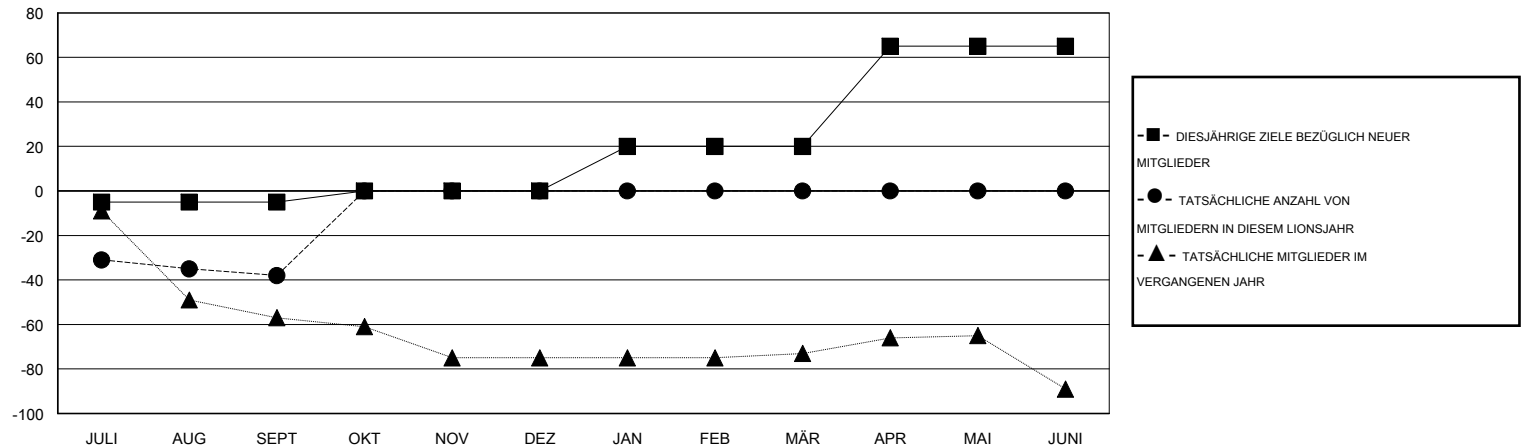

# MONTHLY MEMBERSHIP PROGRESS REPORT

District 114 O

Results as of: 9/30/2016

GMT: Carl Robert Rettby

STANDORT AUSTRIA

GMT KONST. GEB.: 4

Clubs					Pro Mitglied				
ERGEBNISSE FÜR 2016-2017					ERGEBNISSE FÜR 2016-2017				
QUARTAL	ZIEL NEUE CLUBS	NEUE CLUBS	AUFGELOSTE CLUBS	NETTO-GEWINN/-VERLUST	QUARTAL	ZIEL NEUE MITGLIEDER	HINZUGEFÜGTE GRÜNDUNGS- UND NEUE MITGLIEDER	AUSGESCHIEDENE MITGLIEDER	NETTO-GEWINN/-VERLUST
JULI/AUG/SEPT	0	0	1	-1	JULI/AUG/SEPT	-5	10	48	-38
OKT/NOV/DEZ	0	0	0	0	OKT/NOV/DEZ	5	0	0	0
JAN/FEB/MÄR	0	0	0	0	JAN/FEB/MÄR	20	0	0	0
APR/MAI/JUNI	1	0	0	0	APR/MAI/JUNI	45	0	0	0

ZIELE UND TATSÄCHLICHE NEUE CLUBS KUMULATIV

ZIELE UND TATSÄCHLICHE MITGLIEDER KUMULATIV

ABGEMELDETE CLUBS: 1	9 VON 84 CLUBS HABEN 1 ODER MEHR NEUE MITGLIEDER AUFGENOMMEN	<b>GESCHLECHTERVERTEILUNG</b>
		MANN 2,022 (85.17%)
		FRAU 352 (14.83%)
<b>AUSGETRETENE MITGLIEDER</b>	<a href="#">KLICKEN SIE HIER FÜR ANGABEN ZUM ZUSTAND DES CLUBS</a>	FAMILIENMITGLIEDER 47
VERSTORBEN 7		HAUSHALTSVORSTAND 24
CLUB AUFGELOST 0		NICHT-FAMILIENVORSTAND 23
ANDERE 41		
<b>GESAMT 48</b>		